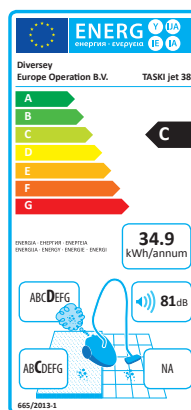

Den kraftige sugemotoren i Taski Jet 38 / 50 sørger for fremragende luftstrøm og den høyt- roterende børsten fjerner effektivt støv og smuss fra teppefibrene. Resultatet blir grundig og effektiv støvsuging av teppegulv og matter. Den roterende børsten er justerbar i høyden og kan enkelt tilpasses ulike teppe typer.

Taski Jet 38 / 50 kan også brukes helt horisontalt for å rengjøre f.eks. under senger og møbler. Med den fleksible sugeslangen, teleskoprøret og børste-/fugemunnstykket kan den i tillegg brukes til støvsuging over gulvnivå. Maskinen har lav vekt og er meget enkel å bruke. Det gir god ergonomi og høy ytelse

Taski Jet 38 / 50 har et moderne 5-trinns-filtersystem. Bestående av dobbel støvpose, et motorfilter, utblåsningsfilter og et kullbørstefilter for bedre luftkvalitet. HEPA-filter kan leveres som tilleggsutstyr.

Taski Jet 38 / 50 er meget brukervennlige. Det robuste og ergonomiske håndtaket er justerbart i to posisjoner. Med det kompakte designet, den lave vekten og det ergonomisk utformede bærehåndtaket kan den enkelt flyttes fra rom til rom, over terskler og i trapper.