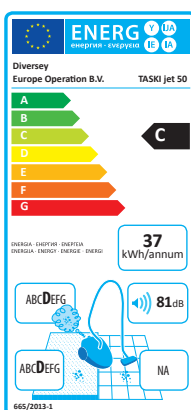

Den kraftige sugemotoren i Taski Jet 38 / 50 sørger for fremragende luftstrøm og den høyt- roterende børsten fjerner effektivt støv og smuss fra teppefibrene. Resultatet blir grundig og effektiv støvsuging av teppegulv og matter. Den roterende børsten er justerbar i høyden og kan enkelt tilpasses ulike teppe typer.

Taski Jet 38 / 50 kan også brukes helt horisontalt for å rengjøre f.eks. under senger og møbler. Med den fleksible sugeslangen, teleskoprøret og børste-/fugemunnstykket kan den i tillegg brukes til støvsuging over gulvnivå. Maskinen har lav vekt og er meget enkel å bruke. Det gir god ergonomi og høy ytelse

Taski Jet 38 / 50 har et moderne 5-trinns-filtersystem. Bestående av dobbel støvpose, et motorfilter, utblåsningsfilter og et kullbørstefilter for bedre luftkvalitet. HEPA-filter kan leveres som tilleggsutstyr.

Taski Jet 38 / 50 er meget brukervennlige. Det robuste og ergonomiske håndtaket er justerbart i to posisjoner. Med det kompakte designet, den lave vekten og det ergonomisk utformede bærehåndtaket kan den enkelt flyttes fra rom til rom, over terskler og i trapper.