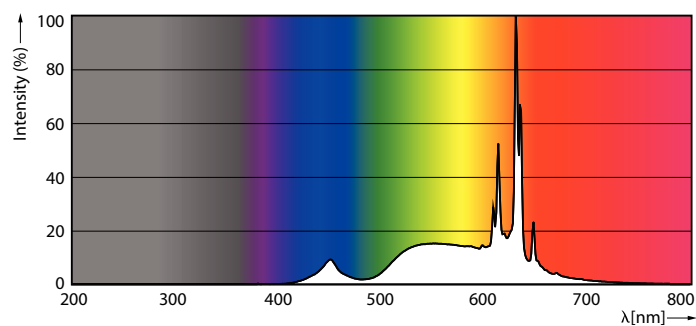

MASTER LED-lyspærer av glass

MAS LEDBulb DT5.9-60W E27 927 A60 FR G

Disse MASTER-glødepærene har et klassisk tradisjonsdesign og kombinerer de kjente formene til LED-glødepærer i glass med fordelene til langvarig LED-teknologi. Disse LED-glasspærene er ideelle for å skape en koselig atmosfære for kundene, og gir utmerket lyskvalitet. MASTER glasspærer kan dimmes for forskjellige lumennivåer og fargetemperaturer (dimbare LED-pærer i glass). De gir også betydelige energibesparelser, og bruker 30 % mindre energi sammenlignet med vanlige LED-pærer. Ved å tilby en levetid på 25 000 timer, reduserer disse dimbare LED-glasspærene også vedlikeholdskostnadene.

Produktdata

Generell informasjon	
Lyskildefeste	E27 [E27]
CE-merke	Ja
I samsvar med EU RoHS	Ja
Nominell levetid (nom.)	25000 h
Av/på-syklus.	20000
Referanse for ytelsesmåling	Sphere
Lag	MASTER
Teknisk belysning	
Fargekode	922-927 [CCT av 2200 K – 2700 K]
Lysstrøm (nom.)	806 lm
Fargebetegnelse	Varm glød (WG)
Korrelert fargetemperatur (nom.)	2200 2700 K
Lyseffekt (merkekapasitet) (nom.)	136,00 lm/W
Fargesamsvar	<6
Fargegjengivelse (nom)	90

MASTER LED-lyspærer av glass

Kontroller og dimming

Kan dimmes Kun med bestemte dimmere

Mekanisk og innfatning

Lyspæreoverflate Matt
Lyspæreform A60 [A 60mm]

Godkjenning og bruk

Energieffektivitet, klasse D
Energiforbruk kWh/1000 t 6 kWh
EPREL-registreringsnummeret er: 453247

Målskisse

MAS LEDBulb DT5.9-60W E27 927 A60 FR G

Product	D	C
MAS LEDBulb DT5.9-60W E27 927 A60 FR G	60 mm	104 mm

Fotometriske data

Spectral Power Distribution Colour

LEDbulb MAS SLR 5,9W A60 E27 927 FR-GUL