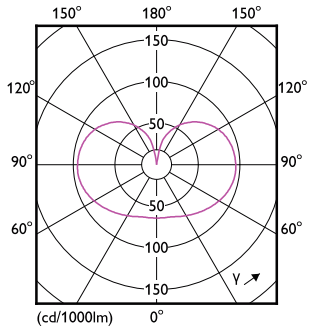

Produktdata

Generell informasjon	
Lyskildefeste	E27 [E27]
CE-merke	Ja
I samsvar med EU RoHS	Ja
Nominell levetid (nom.)	25000 h
Av/på-syklus.	20000
Referanse for ytelsesmåling	Sphere
Lag	MASTER
Teknisk belysning	
Fargekode	922-927 [CCT av 2200 K – 2700 K]
Lysstrøm (nom.)	806 lm
Fargebetegnelse	Varm glød (WG)
Korrelert fargetemperatur (nom.)	2200 2700 K
Lyseffekt (merkekapasitet) (nom.)	136,00 lm/W
Fargesamsvar	<6
Fargegjengivelse (nom)	90

Målskisse

MAS LEDBulb DT5.9-60W E27 927 A60 FR G

Product	D	C
MAS LEDBulb DT5.9-60W E27 927 A60 FR G	60 mm	104 mm

Fotometriske data

Spectral Power Distribution Colour

LEDbulb MAS SLR 5,9W A60 E27 927 FR-GUL

MASTER LED-lyspærer av glass

Fotometriske data

LEDbulb MAS SLR A60 5,9W E27 927 FR-LDD

Levetid

Life Expectancy Diagram

Lumen Maintenance Diagram