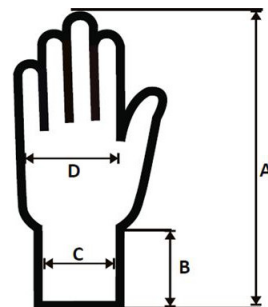

Produktdataark

MaxiFlex® Ultimate™ with AD-APT® 42-874

Farge på belegg	Svart
Farge på fôr	Grå
Design	Håndflatebelagt strikket hanske
Belegg	NBR (Nitril butadien gummi)
Beleggtekstur	Micro-skum
Fôr	Nylon, elastan
Håndflatetykkelse	1.00 mm

Dimensjoner

Størrelsesområde	Størrelse 5 (XXS)	Størrelse 6 (XS)	Størrelse 7 (S)	Størrelse 8 (M)	Størrelse 9 (L)	Størrelse 10 (XL)	Størrelse 11 (XXL)	Størrelse 12 (XXXL)
Total hanskelenge (+/-10 mm)	185	195	205	215	220	225	230	240
Håndleddslengde (mm)	55	60	65	65	70	70	70	75
Håndleddsbredde (mm)	65	65	65	70	75	75	80	80
Håndflatebredde (+/-3 mm)	75	80	82	87	94	97	100	105
Farge på overlås	Lilla	Blå	Rød	Oransje	Hvit	Gul	Svart	Green

EN ISO 21420 Dexterity	Level 5
EN 388:2016 + A1:2018 A. nedslitingsmotstand	> 8000 Sykluser
EN 388:2016 + A1:2018 B. kuttemotstand	> 1,2 pekefinger
EN 388:2016 + A1:2018 C. EN388, riftmotstand	> 50 Newton
EN 388:2016 + A1:2018 D. punkturmotstand	> 20 Newton
EN 388:2016 + A1:2018 Kuttbestandighet i ISO-kategori E	≥ 2 Newton