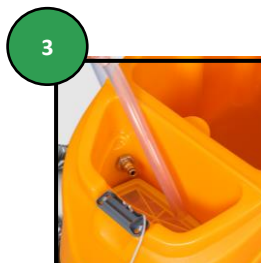

For optimalt oppsug

* Tilvalg

- Forberedelser
- Operasjon
- Vedlikehold

1
Trekk ut støpsel når maskinen er ferdig ladet.

2
Åpne lokk til tanken.

3
Fyll rentvannstanken med rent vann.

4a
Doser renholdsløsning i rentvannstank.