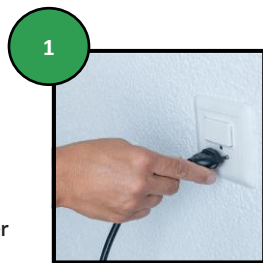

- Forberedelser
- Operasjon
- Vedlikehold

1
Trekk ut støpsel når maskinen er ferdig ladet.