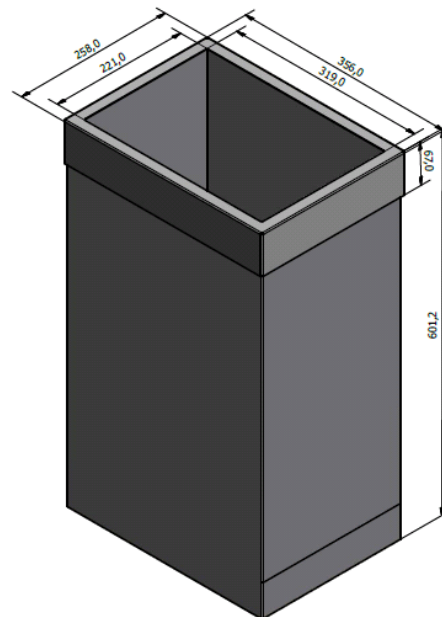

Vekt: 11 kg

Totalt volum: 80 dm<sup>3</sup>

Farge: Leveres i std. grafittgrå på sarg og sekkeskjulere, andre farger leveres mot et pristillegg. Miljøbilde på fremsiden viser standard sarg med fargede topper. En beholder består av to art.nr i bestillingen, sarg + topp. Som std. leveres topp 32120