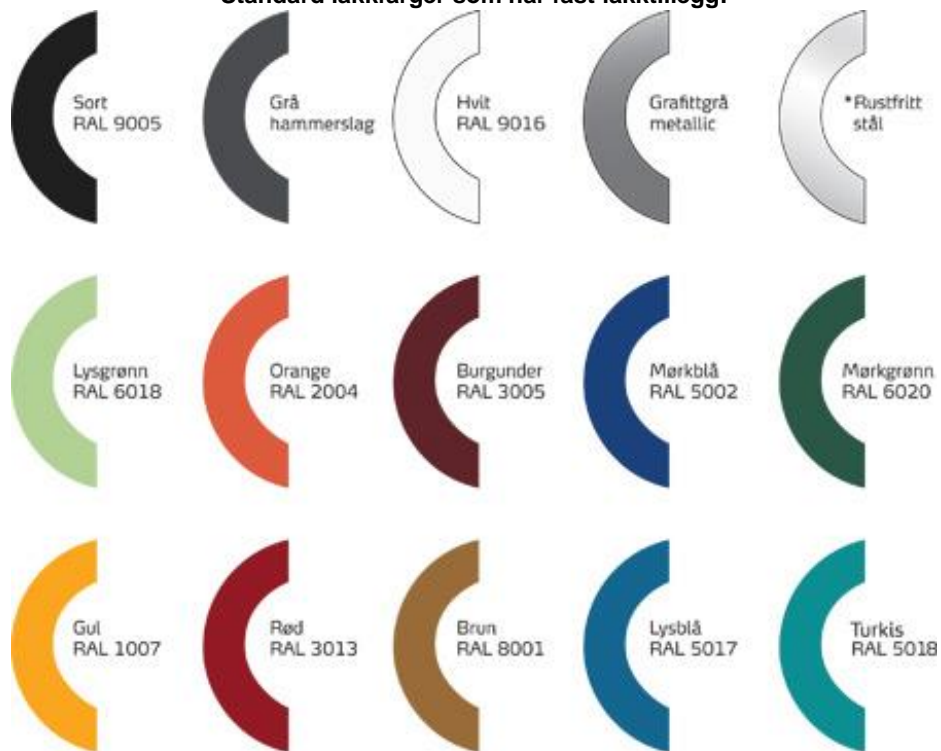

32050 – Veggbrakett fleksibel for alle størrelser, kort –og langside. Monteres på bruker stedet

601156 – fotskruer (brukes i stedet for hjul i spesielle tilfeller f.eks Offshore)

601550 – Lyddempingsplater (4 stk per beholder)

### Standard lakkfarger som har fast lakktillegg:

\*Rustfritt er ikke en lakkfarge, men flere av våre produkter kan leveres i ulakkert rustfritt stål