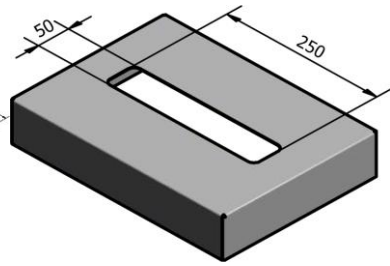

Vekt: 9 kg

Totalt volum: 61 dm<sup>3</sup>

Alternative sekkeskjulere:

32121 – redusert innkast

32123 – flaskeinnkast

32125 – topp med lokk

32125-1 Lokk m/ maks åpning

32127 - brevsprekk