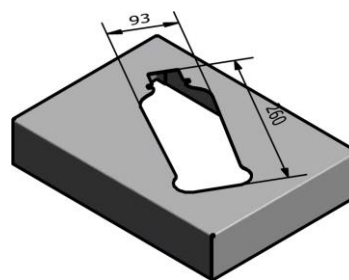

Vekt: 9 kg

Totalt volum: 61 dm<sup>3</sup>

Alternative sekkeskjulere:

32121 – redusert innkast

32123 – flaskeinnkast

32125 – topp med lokk

32125-1 Lokk m/ maks åpning

32127 - brevsprekk