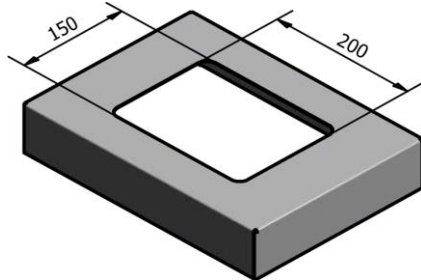

32125 – topp med lokk

32125-1 Lokk m/ maks åpning

Vekt: 11 kg

Totalt volum: 80 dm³

Farge: Leveres i std. grafittgrå på sarg og sekkeskjulere, andre farger leveres mot et pristillegg. Miljøbilde på fremsiden viser standard sarg med fargede topper. En beholder består av to art.nr i bestillingen, sarg + topp. Som std. leveres topp 32120

Vekt: 9 kg

Totalt volum: 61 dm³

Alternative sekkeskjulere:

32121 – redusert innkast