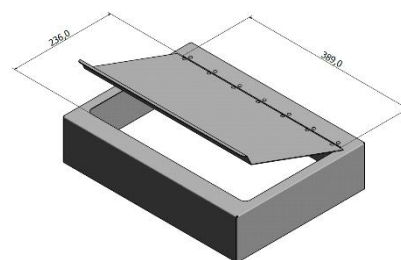

32025-1 Lokk m/ max åpning