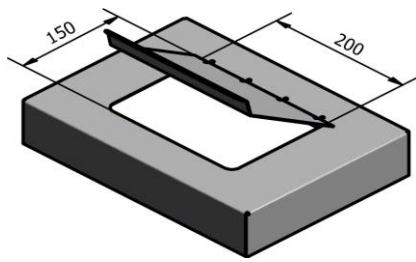

Vekt: 9 kg

Totalt volum: 61 dm<sup>3</sup>

Alternative sekkeskjulere:

32121 – redusert innkast

32123 – flaskeinnkast

32125 – topp med lokk

32125-1 Lokk m/ maks åpning

32127 - brevsprekk