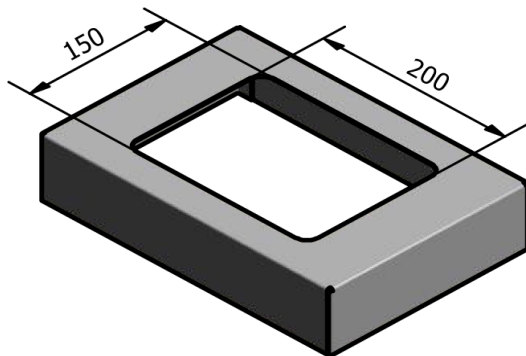

Alternative sekkeskjulere:

32131 – redusert innkast