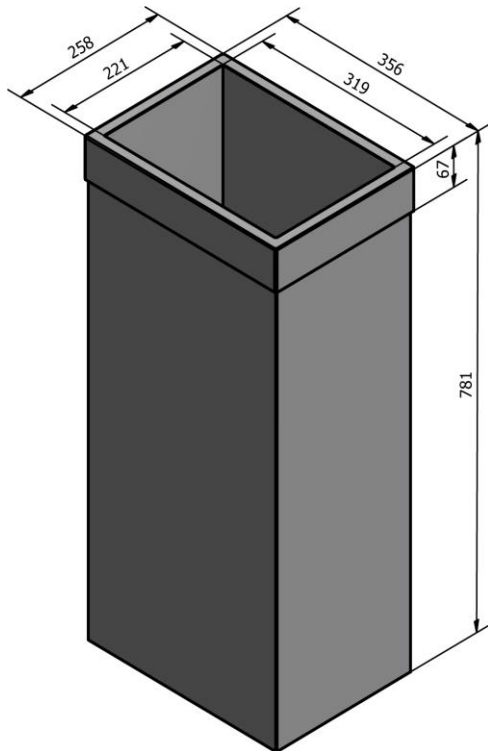

32026 – Brakett for matavfallsbøtte (må brukes med art.nr 32021/32025)

32418 – Sammenkoblingsbrakett, kortsida, 276 mm (en brakett på to beholdere)

32419 – Sammenkoblingsbrakett, langsida, 389 mm (en brakett pr to beholdere)

32050 – Veggbrakett fleksibel for alle størrelser, kort –og langsida. Monteres på bruker stedet.

601156 – fotskruer (brukes i stedet for hjul i spesielle tilfeller f.eks Offshore)

601550 – Lyddempingsplater (4 stk per beholder)

Femund 65 L: art.nr 32028 med std topp 32120