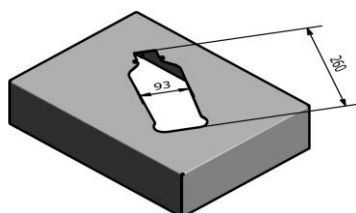

32023 – flaskeinnkast