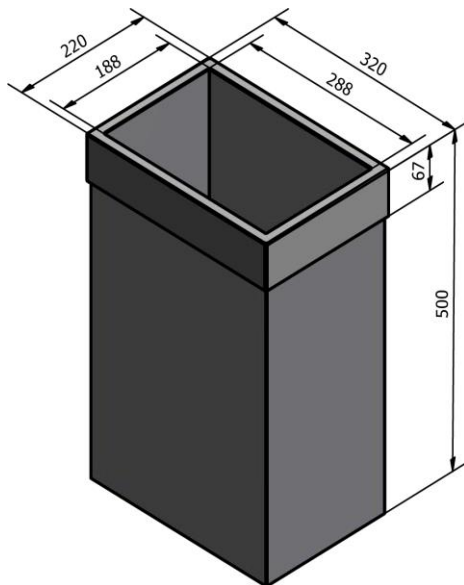

Femund 35 L: art.nr 32128 med std topp 32130