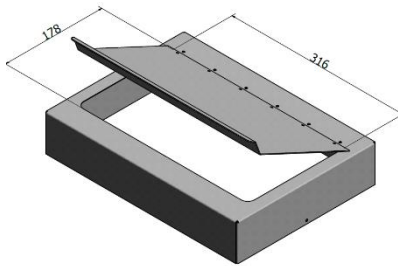

Vekt: 9 kg

Totalt volum: 61 dm<sup>3</sup>

Alternative sekkeskjulere:

32121 – redusert innkast

32123 – flaskeinnkast

32125 – topp med lokk

32125-1 Lokk m/ maks åpning

32127 - brevsprekk