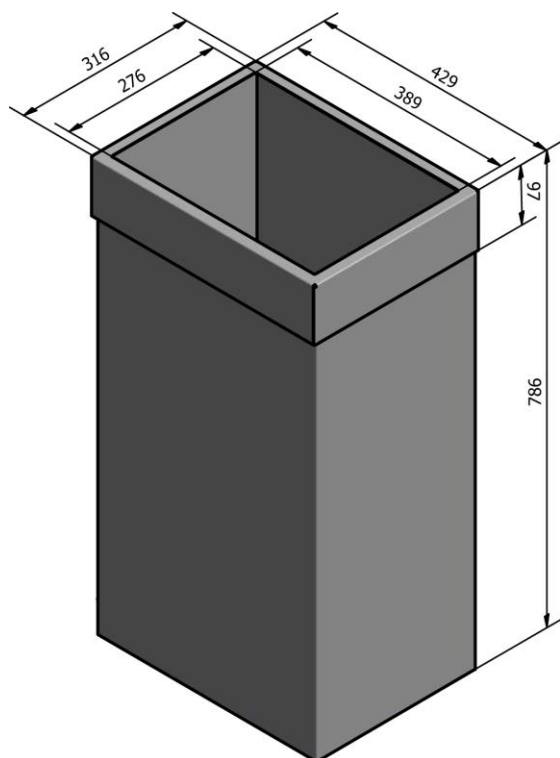

**Plastsekker:** Anbefalt plastsekk til 90L Femunden er standard 100-liters (70x112cm) plastsekk. For 65L og 50L anbefales sekk 62(60) x90 og for Femund 35L anbefales plastsekk 60x60. Det er viktig at riktig størrelse på plastsekk brukes for optimal utnyttelse av volum, samt at det er raskere og visuelt penere når riktig sekk brukes. Pass på at sekken skjules godt under sekkeskjuleren ved skifte av sekker.

**Mål/vekt/volum:** Egne tegninger på side 2-5

Standard farger

**Mål/vekt/volum:**  
**Femund 90m L: art.nr 32018 med std topp 32020**

Vekt: 15 kg

Totalt volum: 153 dm<sup>3</sup>

Farge: Leveres i std. grafittgrå på sarg og sekkeskjulere, andre farger leveres mot et pristillegg. Miljøbilde på fremsiden viser standard sarg med fargede topper. En beholder består av to art.nr i bestillingen, sarg + topp. Som std. leveres topp 32020