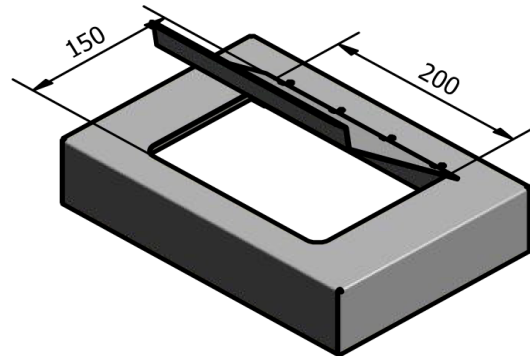

32135 – topp med lokk