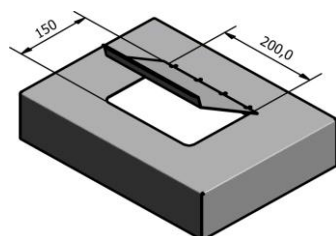

32025 – Lokk med redusert innk.