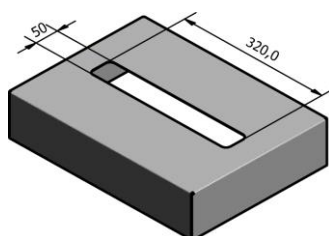

32027 - brevsprekk