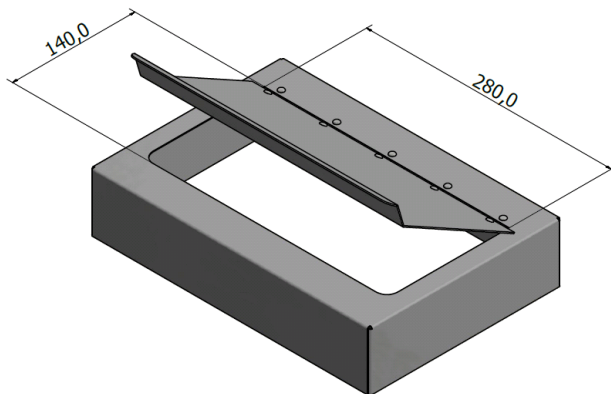

Alternative sekkeskjulere:

32131 – redusert innkast

32135 – topp med lokk

32135-1 lokk m/ maks åpning

5

Andre tilleggsprodukter 35l

12090 – Plastbøtte 15,5 l rektangulær med stålhank for matavfall (brukes med art.nr 32136 og 32131/32135)