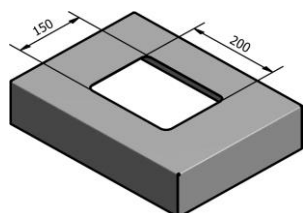

Mål/vekt/volum:
Femund 90m L: art.nr 32018 med std topp 32020

Vekt: 15 kg

Totalt volum: 153 dm³

Farge: Leveres i std. grafittgrå på sarg og sekkeskjulere, andre farger leveres mot et pristillegg. Miljøbilde på fremsiden viser standard sarg med fargede topper. En beholder består av to art.nr i bestillingen, sarg + topp. Som std. leveres topp 32020

2

Alternative sekkeskjulere:

32021 – redusert innkast

32023 – flaskeinnkast

32025-1 Lokk m/ max åpning

32025 – Lokk med redusert innk.

32027 - brevsprekk

Andre tilleggsprodukter 90l

32024 – Børstet rustfri topp, full åpning

12090 – Plastbøtte 15,5 l rektangulær med stålhank for matavfall (brukes med art.nr 32026 og 32021/32025)