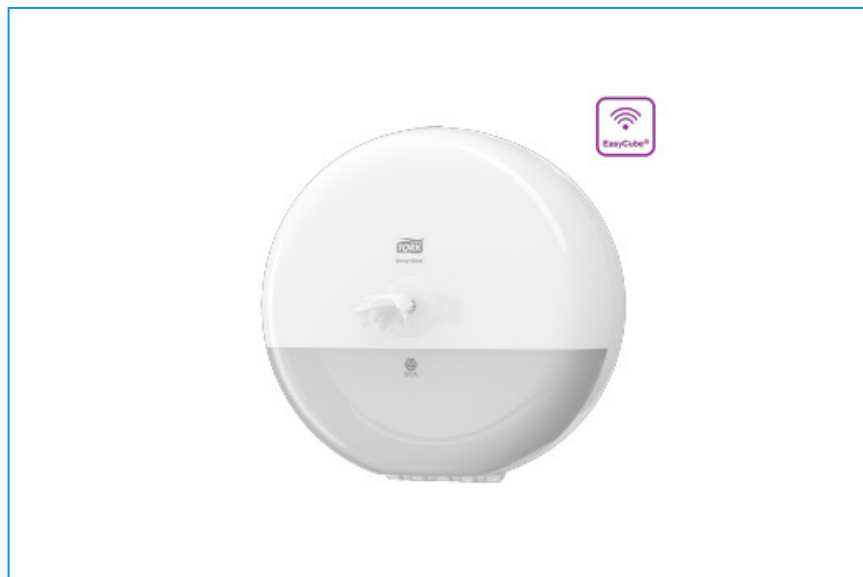

Tork SmartOne Dispenser Toalettpapir

Artikkel	680000
Materiale	Plast
System	T8: System for SmartOne Toalettruller
Høyde	269 mm
Bredde	269 mm
Dybde	156 mm
Farge	Hvit

Tork SmartOne Toalettpapir Dispenser i Elevation Design er et moderne, effektivt dispensersystem som passer for krevende toalettrom med høy trafikk. Avgir ett tork av gangen, noe som bidrar til å redusere forbruket med opptil 40 % sammenlignet med tradisjonelle jumborulldispensere, som igjen betyr flere besøk per rull. Tork Elevation-dispensere har en funksjonell, moderne design som gjør varig inntrykk på gjestene dine.