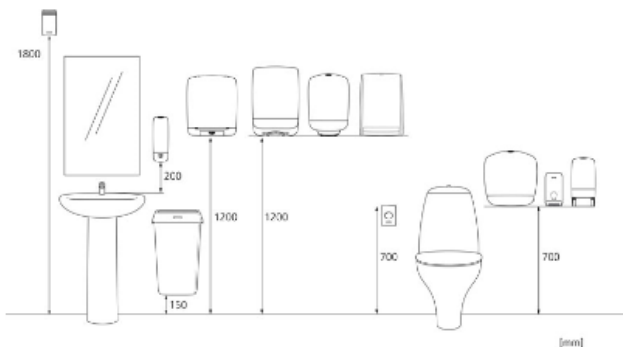

y 1254 mm

z 1200 mm

48

102,334 kg

6414300090090

Matt och installation

Relaterade produkter

101755
**Katrin Classic
 Gigant Toilet L2 390**