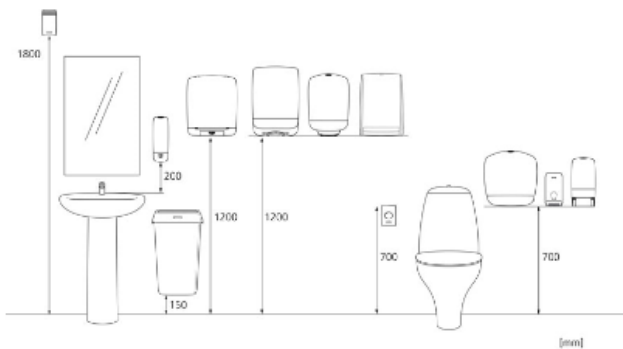

y 1254 mm

z 1200 mm

48

102,334 kg

6414300092179

Matt och installation

Relaterade produkter

101755
**Katrin Classic
Gigant Toilet L2 390**