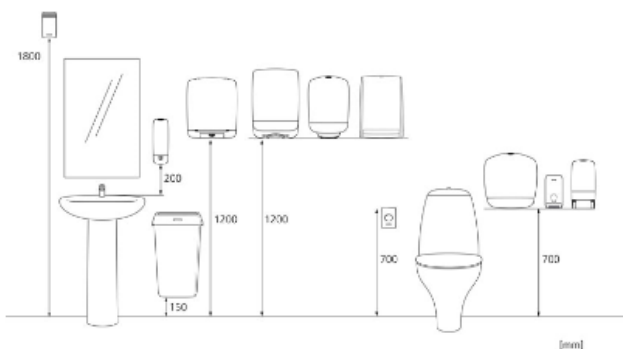

y 1200 mm

z 1200 mm

56

148,2 kg

6414305988118

Matt och installation

Relaterade produkter

343252
Katrin Classic Hand
Towel C-fold 2 LF