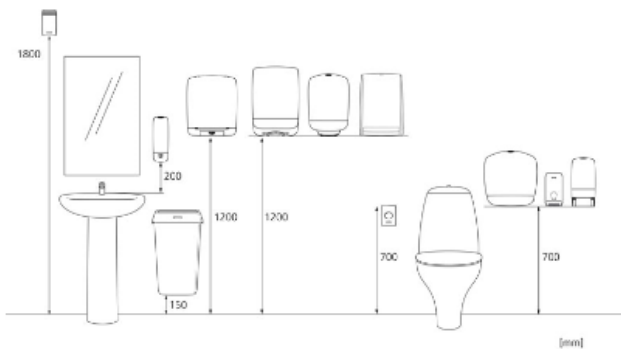

y 1286 mm

z 1200 mm

57

145,1 kg

6414305992962

Matt och installation**Relaterade produkter**

106252
Katrin Classic
Gigant Toilet M2

106351
Katrin Classic
Gigant Toilet L2