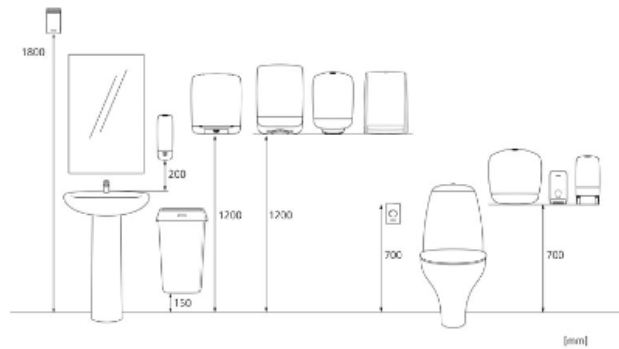

y 1310 mm

z 1200 mm

32

134,2 kg

6414307993103

Matt och installation

Measurements

Relaterade produkter